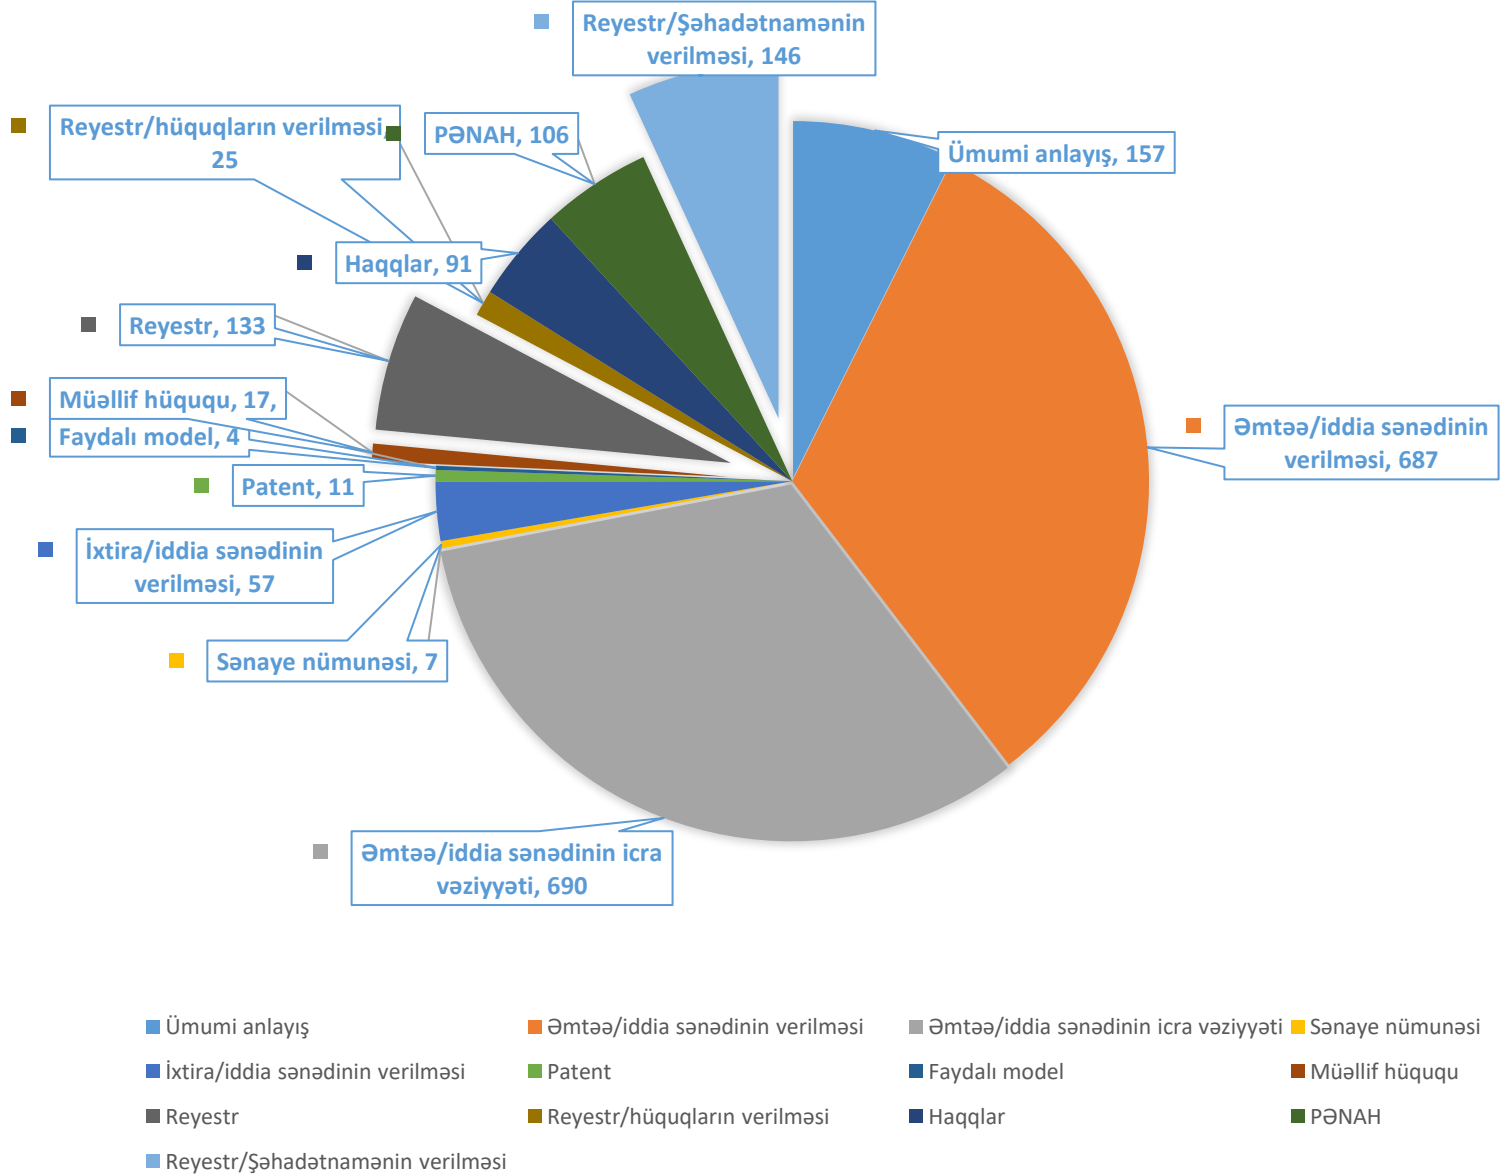

01.10.2021-3.10.2021-Cİ İL TARİXLƏRİNDƏ "960 ÇAĞRI MƏRKƏZİ" NƏ DAXİL OLAN ZƏNGLƏRİN SUAL-CAVAB KATEQORİYALARI ÜZRƏ HESABAT

01.10.2021-31.10.2021-ci il tarixlərində "960 ÇAĞRI MƏRKƏZİ"nə daxil olan zənglərin cavablandırılması və əks əlaqələr üzrə Hesabat