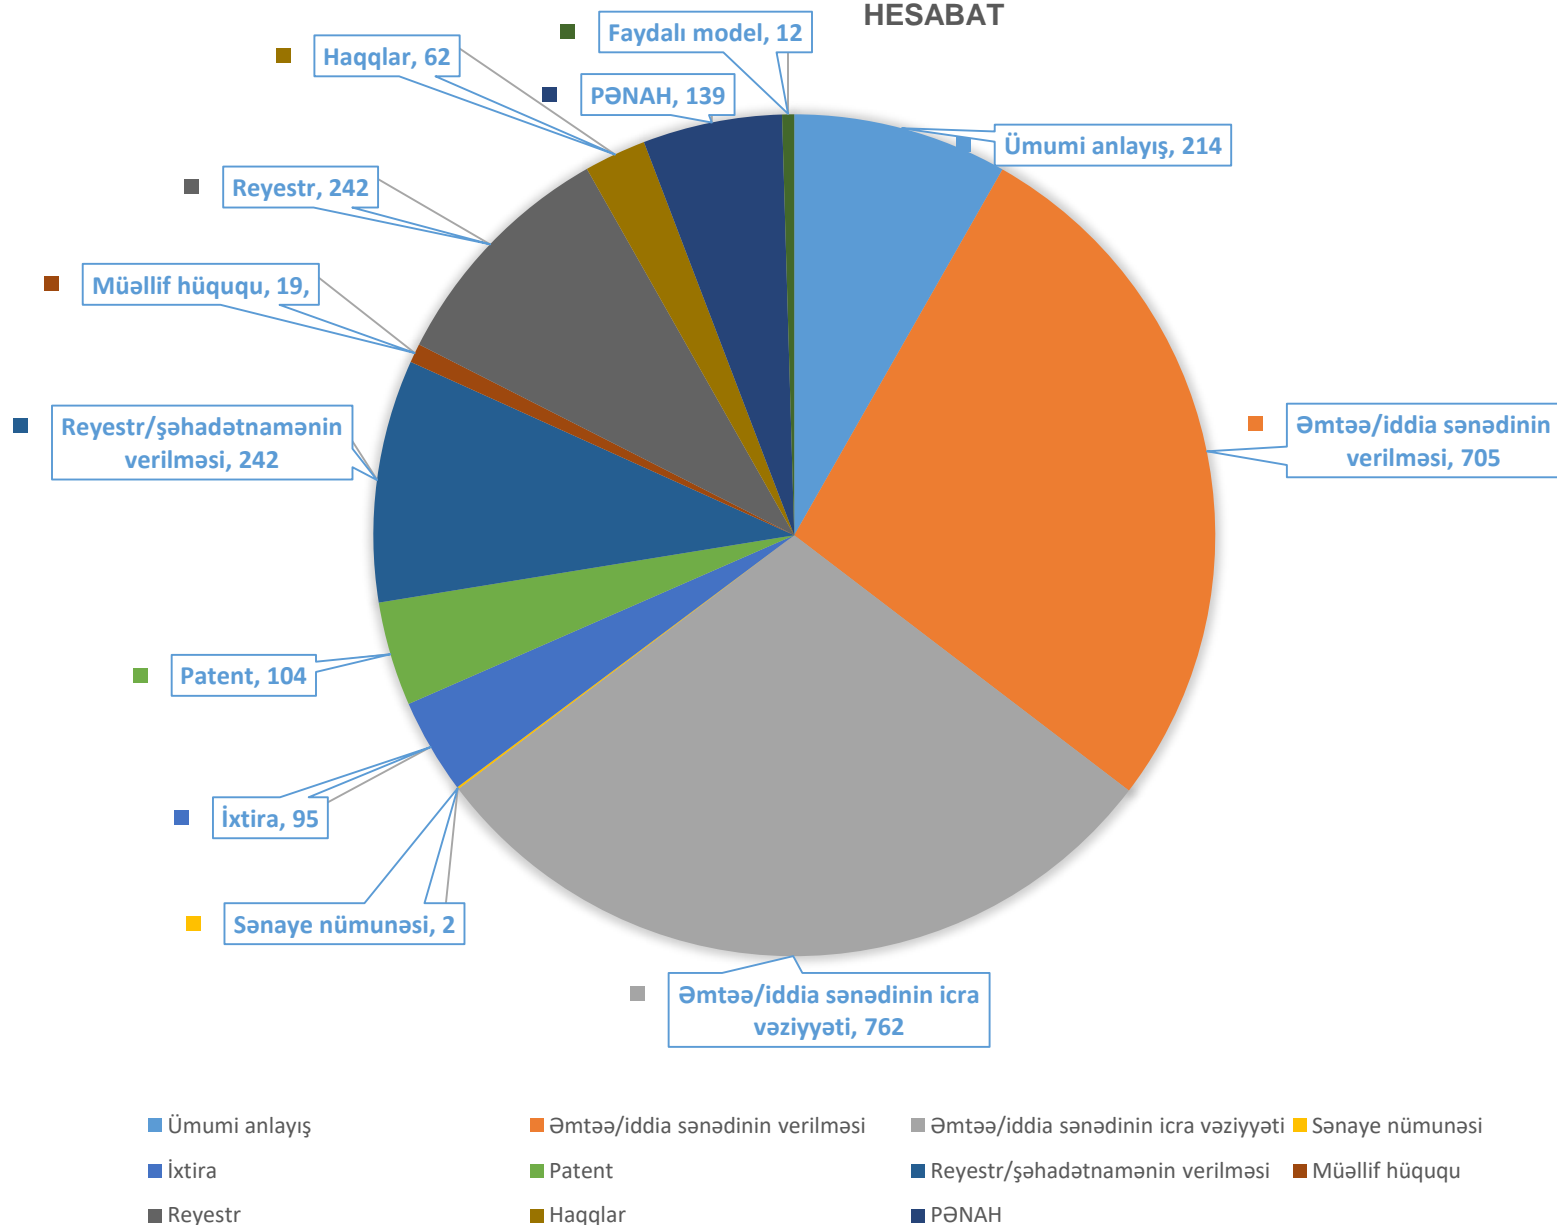

01.04.2022-30.04.2022-CI IL TARIXLƏRİNDƏ "960 ÇAĞRI MƏRKƏZİ" NƏ DAXİL OLAN ZƏNGLƏRİN
SUAL-CAVAB KATEQORİYALARI ÜZRƏ
HESABAT

01.04.2022-30.04.2022-ci il tarixlərində "960 ÇAĞRI MƏRKƏZİ"nə daxil olan zənglərin cavablandırılması və əks əlaqələr üzrə Hesabat