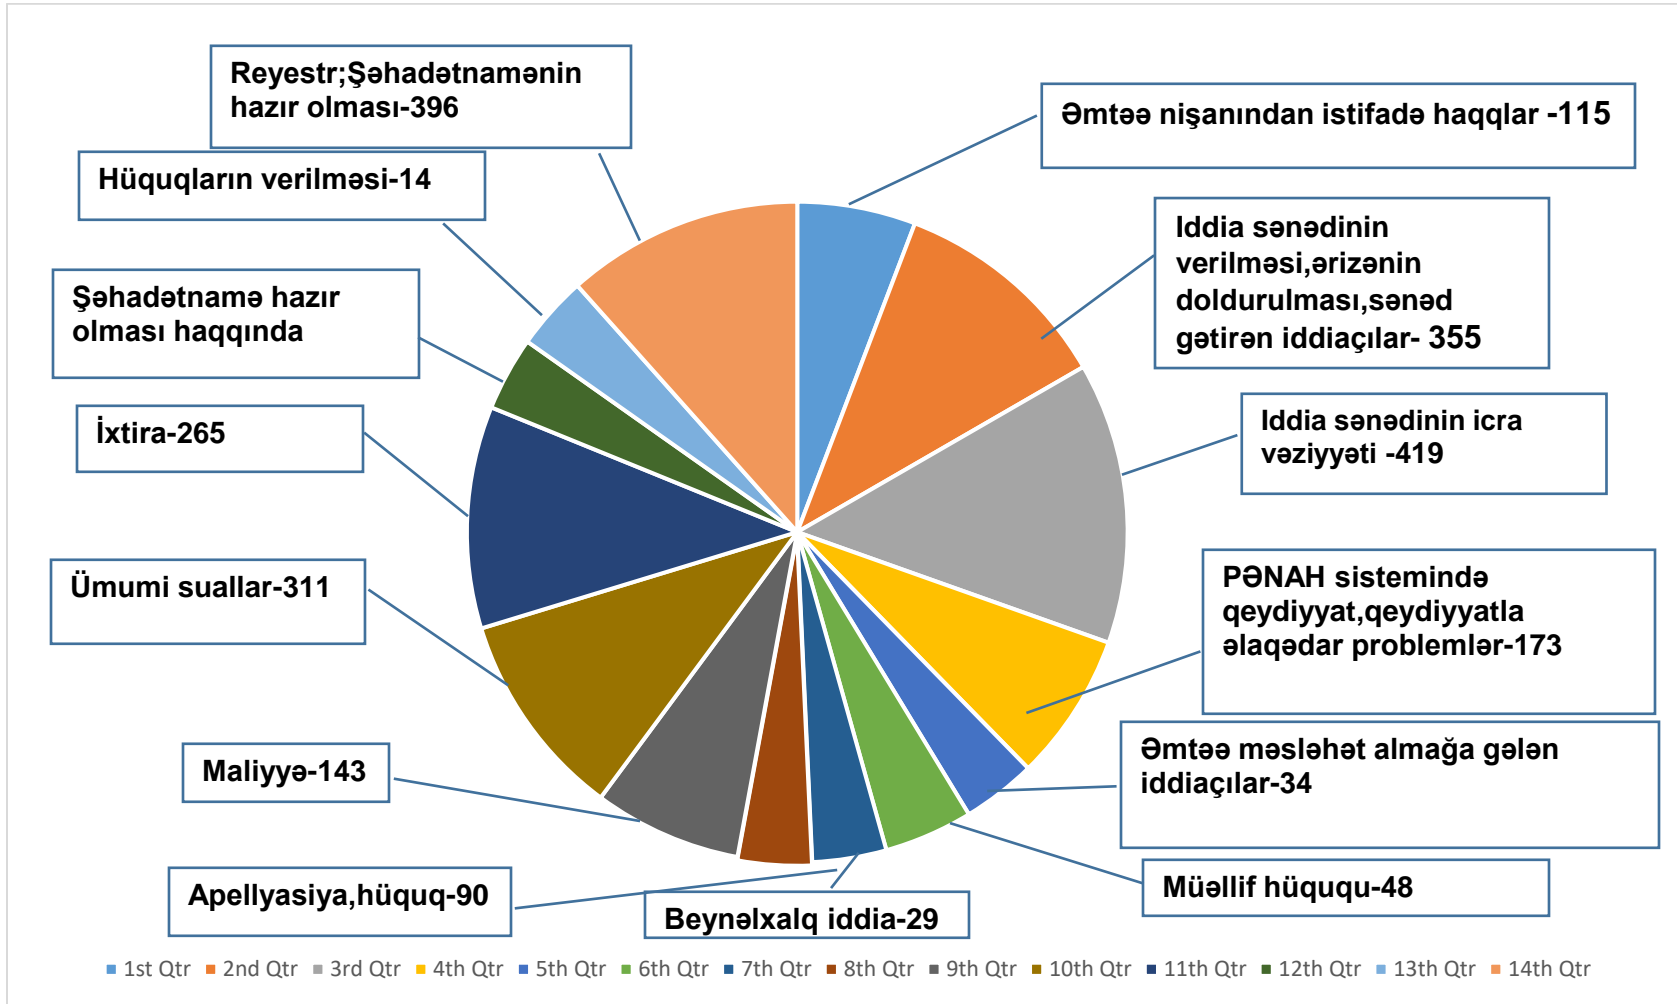

01.04.2023-01.05.2023-CÜ İL TARİXLƏRİNDƏ “960 ÇAĞRI” MƏRKƏZİNƏ DAXİL OLAN ZƏNGLƏRİN SUAL-CAVAB KATEQORİYALARI ÜZRƏ HESABAT

01.04.2023-01.05.2023-cü il tarixlərində “960 ÇAĞRI MƏRKƏZİ”nə daxil olan zənglərin cavablandırılması və əks əlaqələr üzrə Hesabat.