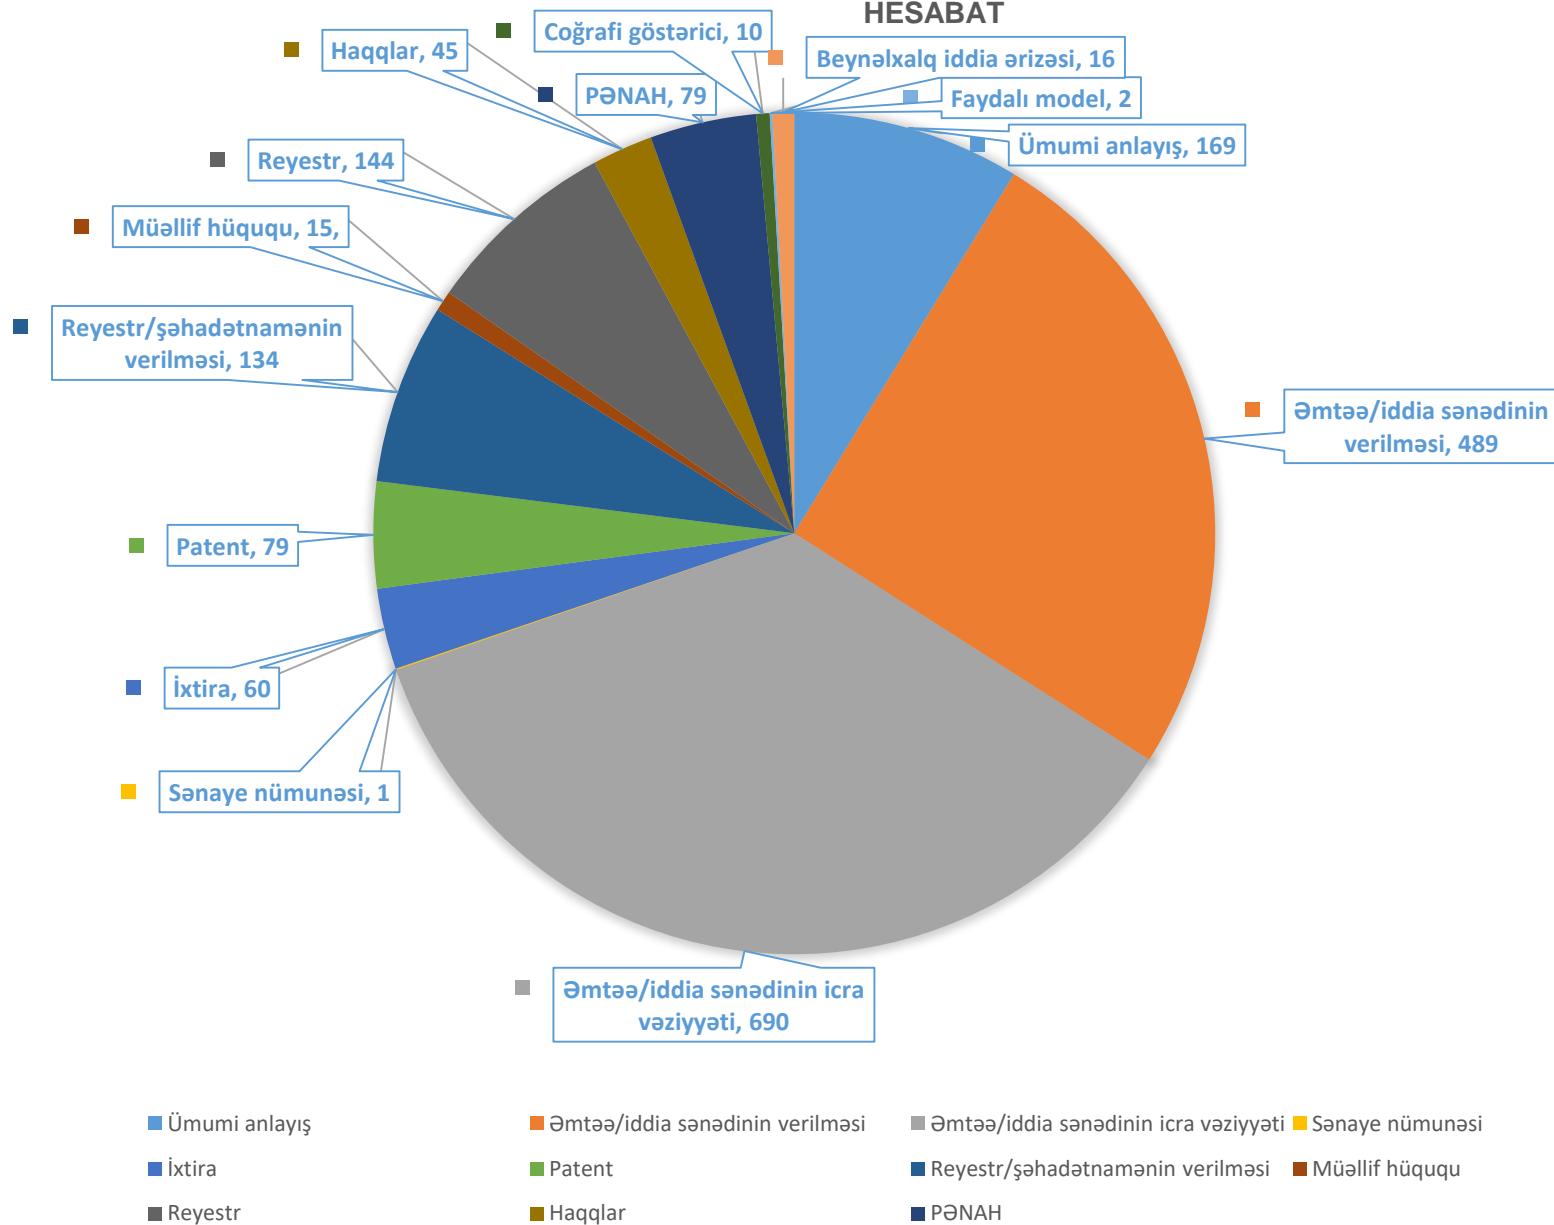

01.12.2021-31.12.2021-CI IL TARIXLƏRİNDƏ "960 ÇAĞRI MƏRKƏZİ" NƏ DAXİL OLAN ZƏNGLƏRİN  
SUAL-CAVAB KATEQORİYALARI ÜZRƏ  
HESABAT

**01.12.2021-31.12.2021-ci il tarixlərində "960 ÇAĞRI MƏRKƏZİ"nə daxil olan zənglərin cavablandırılması və əks əlaqələr üzrə Hesabat**