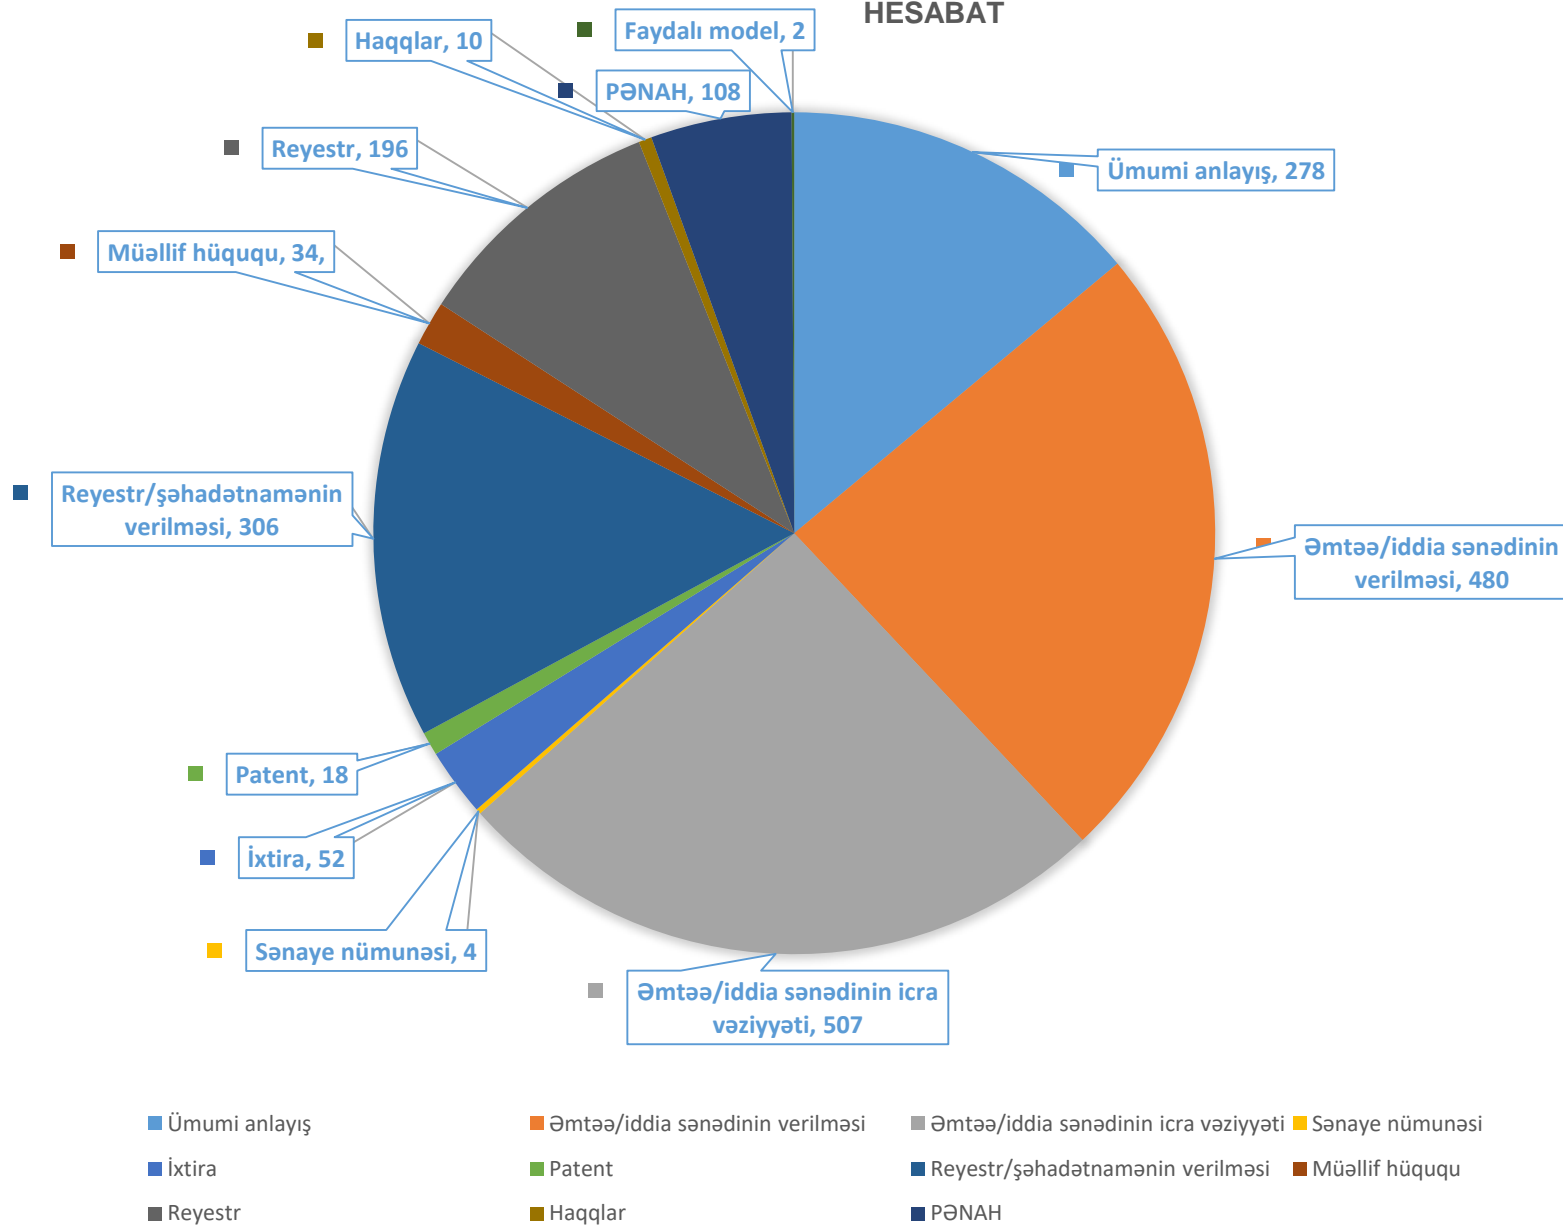

01.02.2022-28.02.2022-CI IL TARIXLƏRİNDƏ "960 ÇAĞRI MƏRKƏZİ" NƏ DAXİL OLAN ZƏNGLƏRİN
SUAL-CAVAB KATEQORİYALARI ÜZRƏ
HESABAT

01.02.2022-28.02.2022-ci il tarixlərində "960 ÇAĞRI MƏRKƏZİ"nə daxil olan zənglərin cavablandırılması və əks əlaqələr üzrə Hesabat