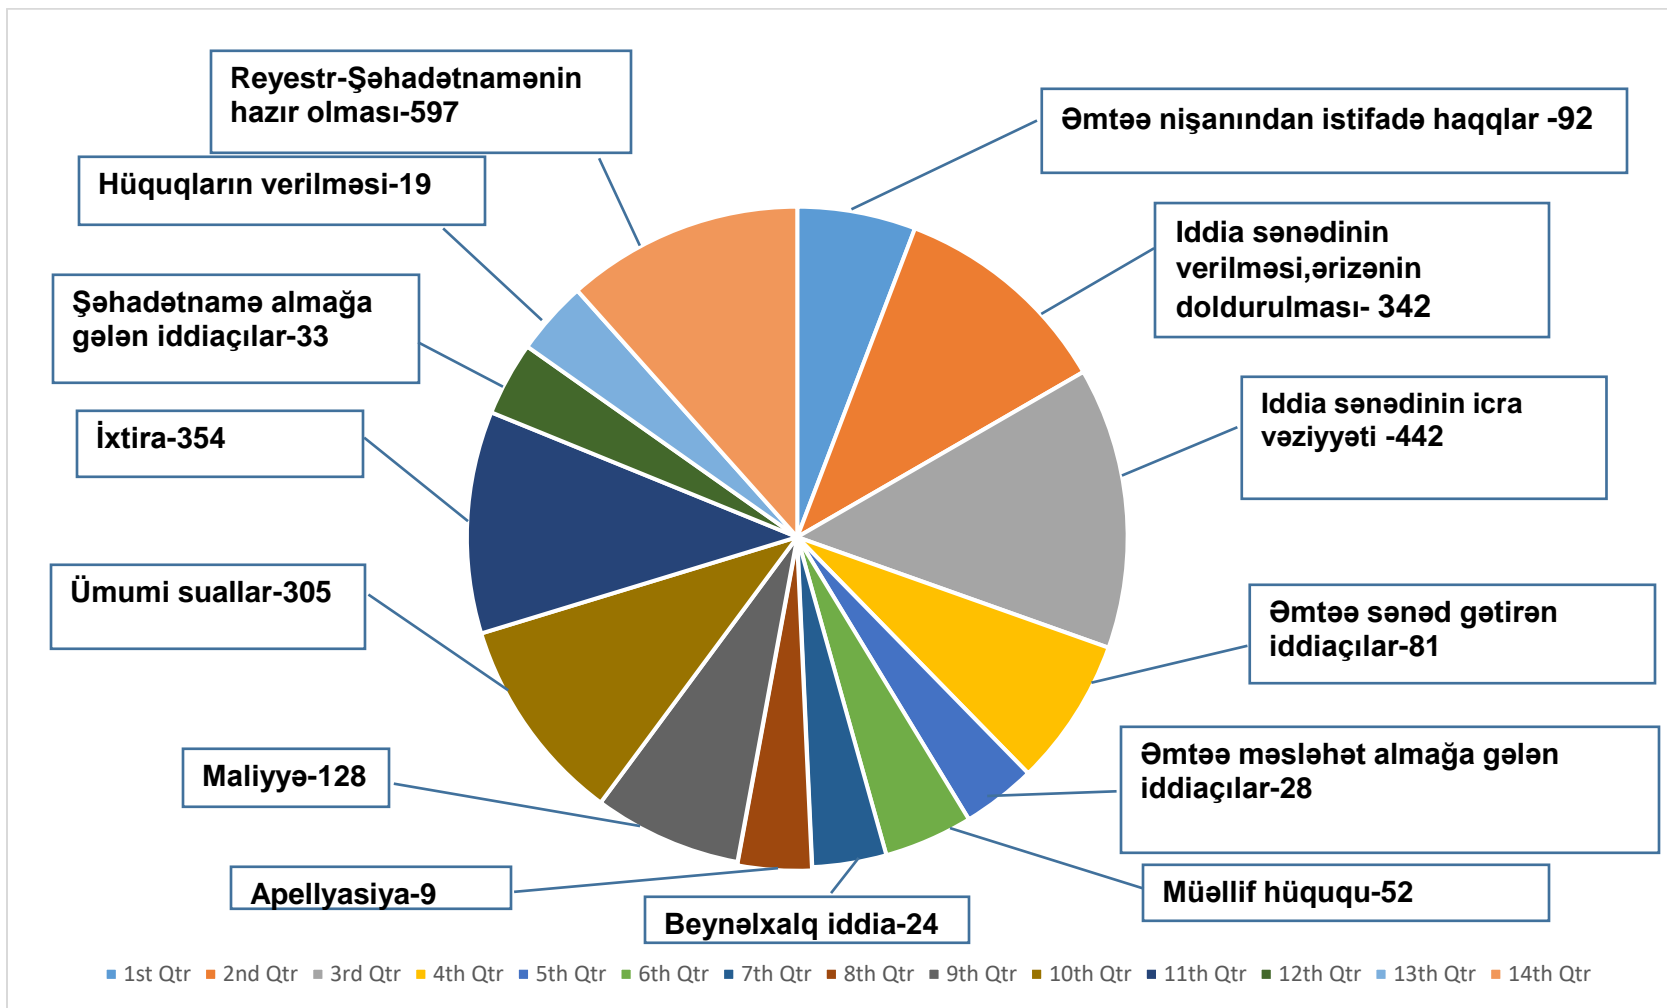

01.02.2023-01.03.2023-CÜ İL TARİXLƏRİNDƏ “960 ÇAĞRI” MƏRKƏZİNƏ DAXİL OLAN ZƏNGLƏRİN SUAL-CAVAB KATEQORİYALARI ÜZRƏ HESABAT

**01.02.2023-01.03.2023-cü il tarixlərində “960 ÇAĞRI MƏRKƏZİ”nə daxil olan zənglərin cavablandırılması və əks əlaqələr üzrə Hesabat.**