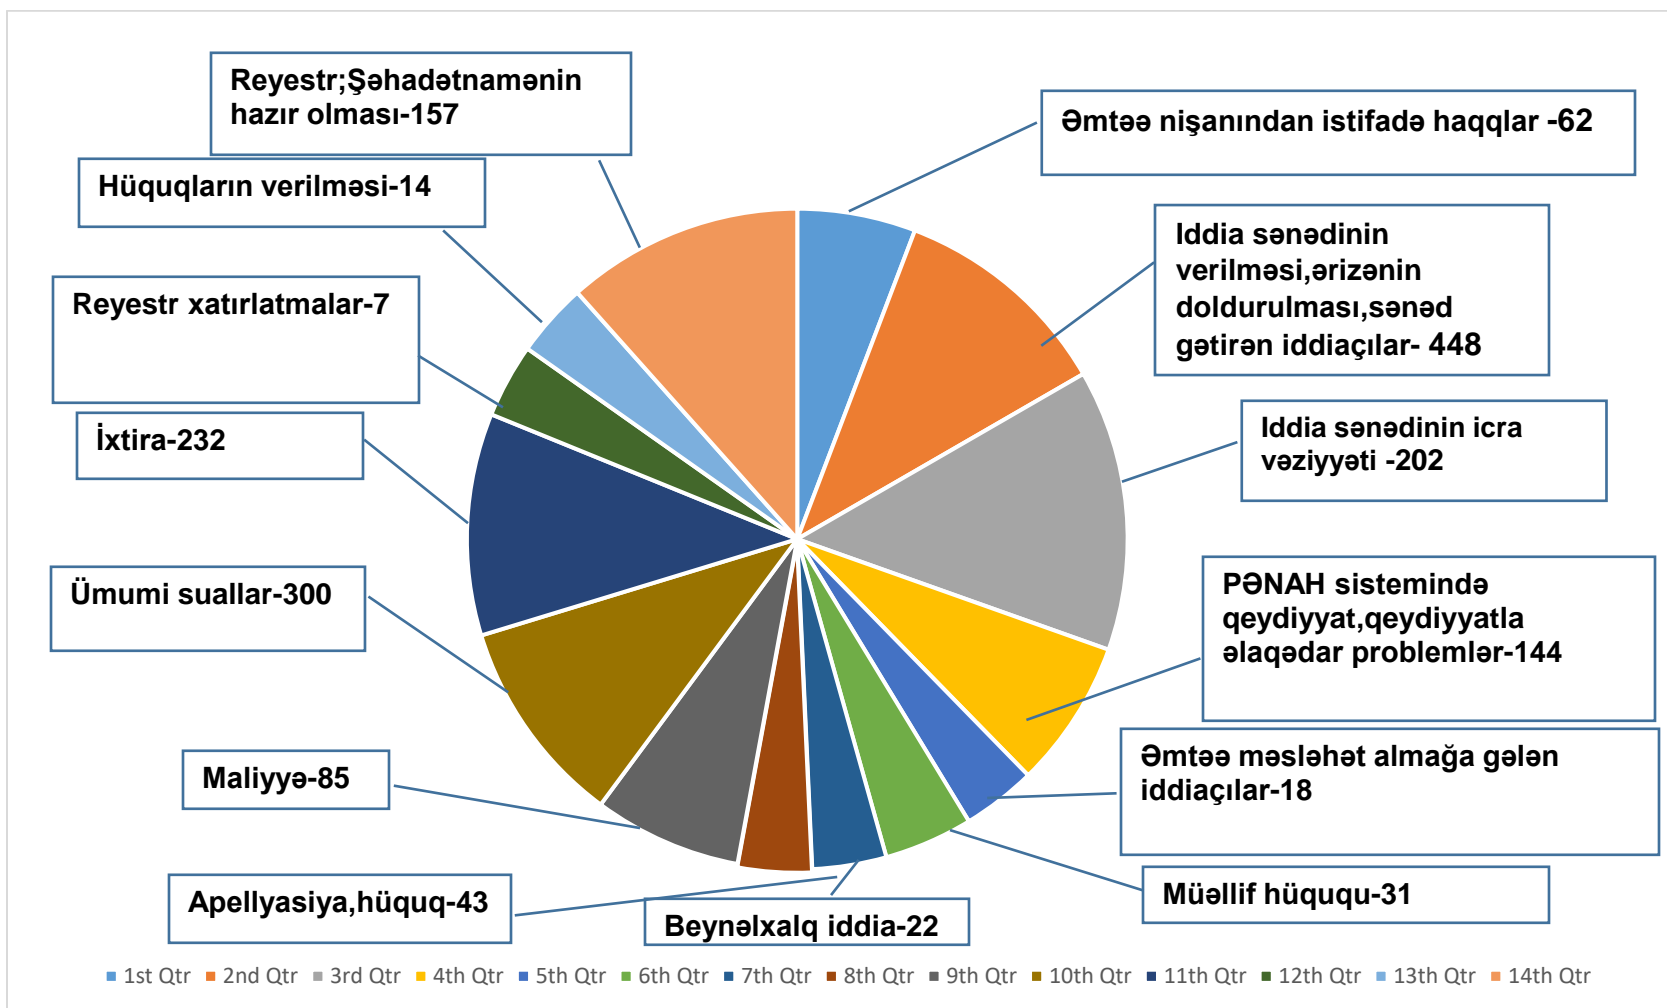

03.07.2023-01.08.2023-CÜ İL TARİXLƏRİNDƏ “960 ÇAĞRI” MƏRKƏZİNƏ DAXİL OLAN ZƏNGLƏRİN SUAL-CAVAB KATEQORİYALARI ÜZRƏ HESABAT

03.07.2023-01.08.2023-cü il tarixlərində “960 ÇAĞRI MƏRKƏZİ”nə daxil olan zənglərin cavablandırılması və əks əlaqələr üzrə Hesabat.