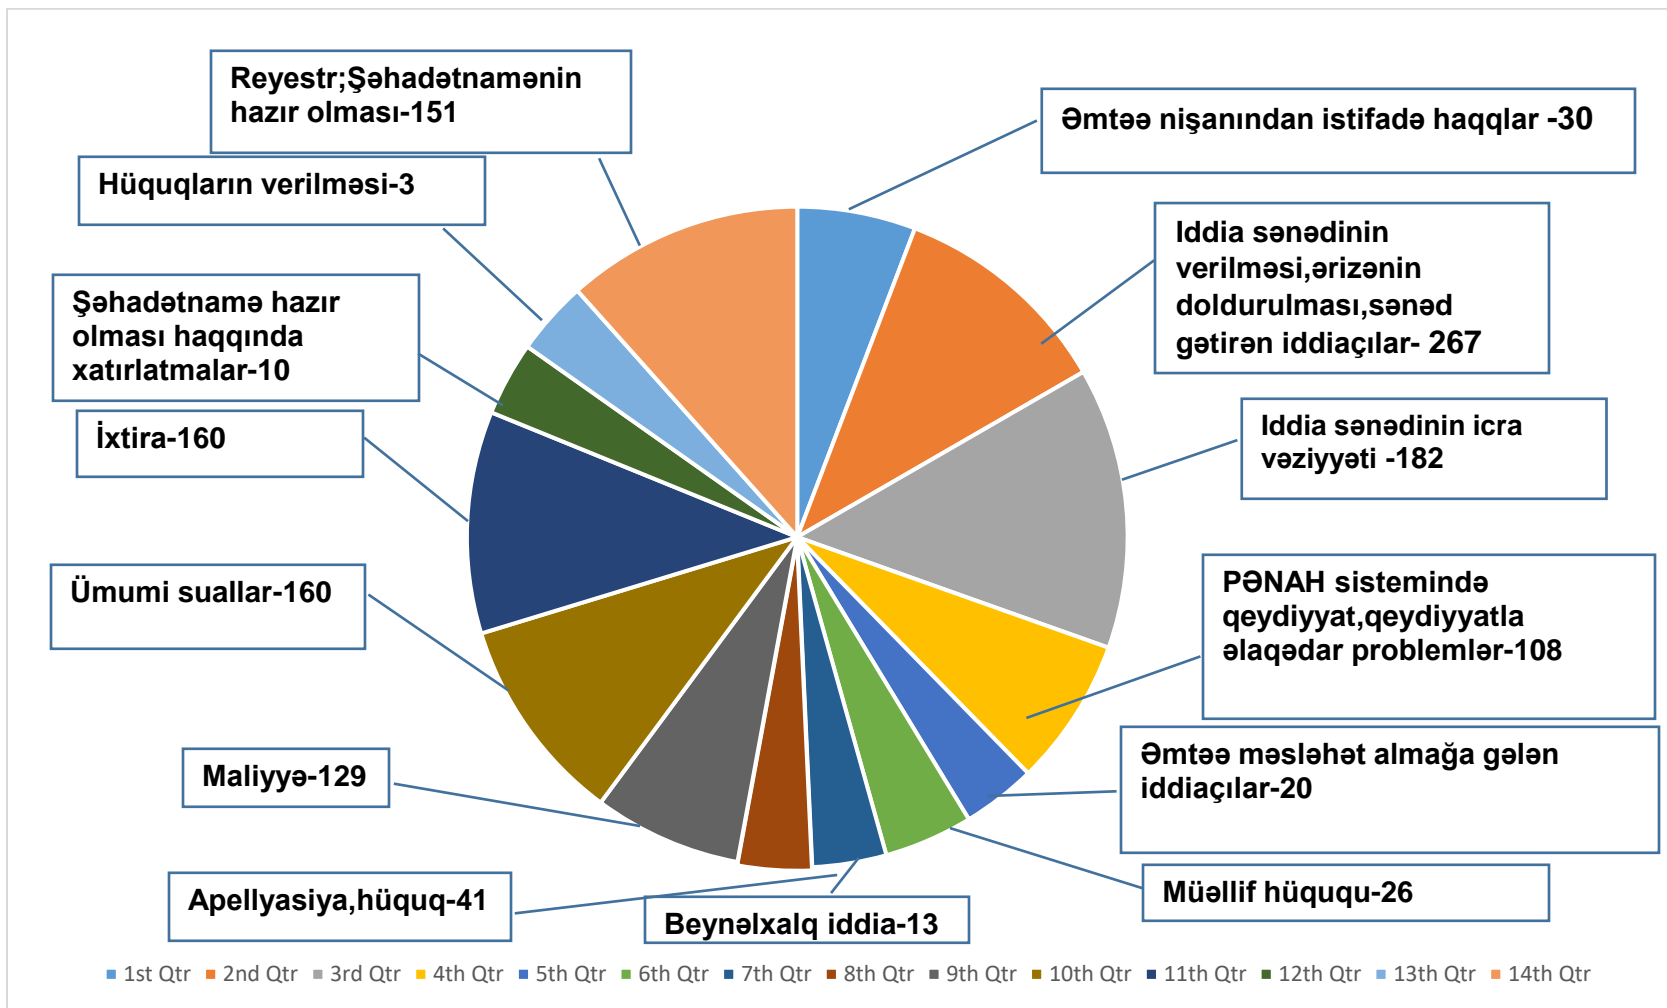

01.06.2023-03.07.2023-CÜ İL TARİXLƏRİNDƏ “960 ÇAĞRI” MƏRKƏZİNƏ DAXİL OLAN ZƏNGLƏRİN SUAL-CAVAB KATEQORİYALARI ÜZRƏ HESABAT

01.06.2023-03.07.2023-cü il tarixlərində “960 ÇAĞRI MƏRKƏZİ”nə daxil olan zənglərin cavablandırılması və əks əlaqələr üzrə Hesabat.