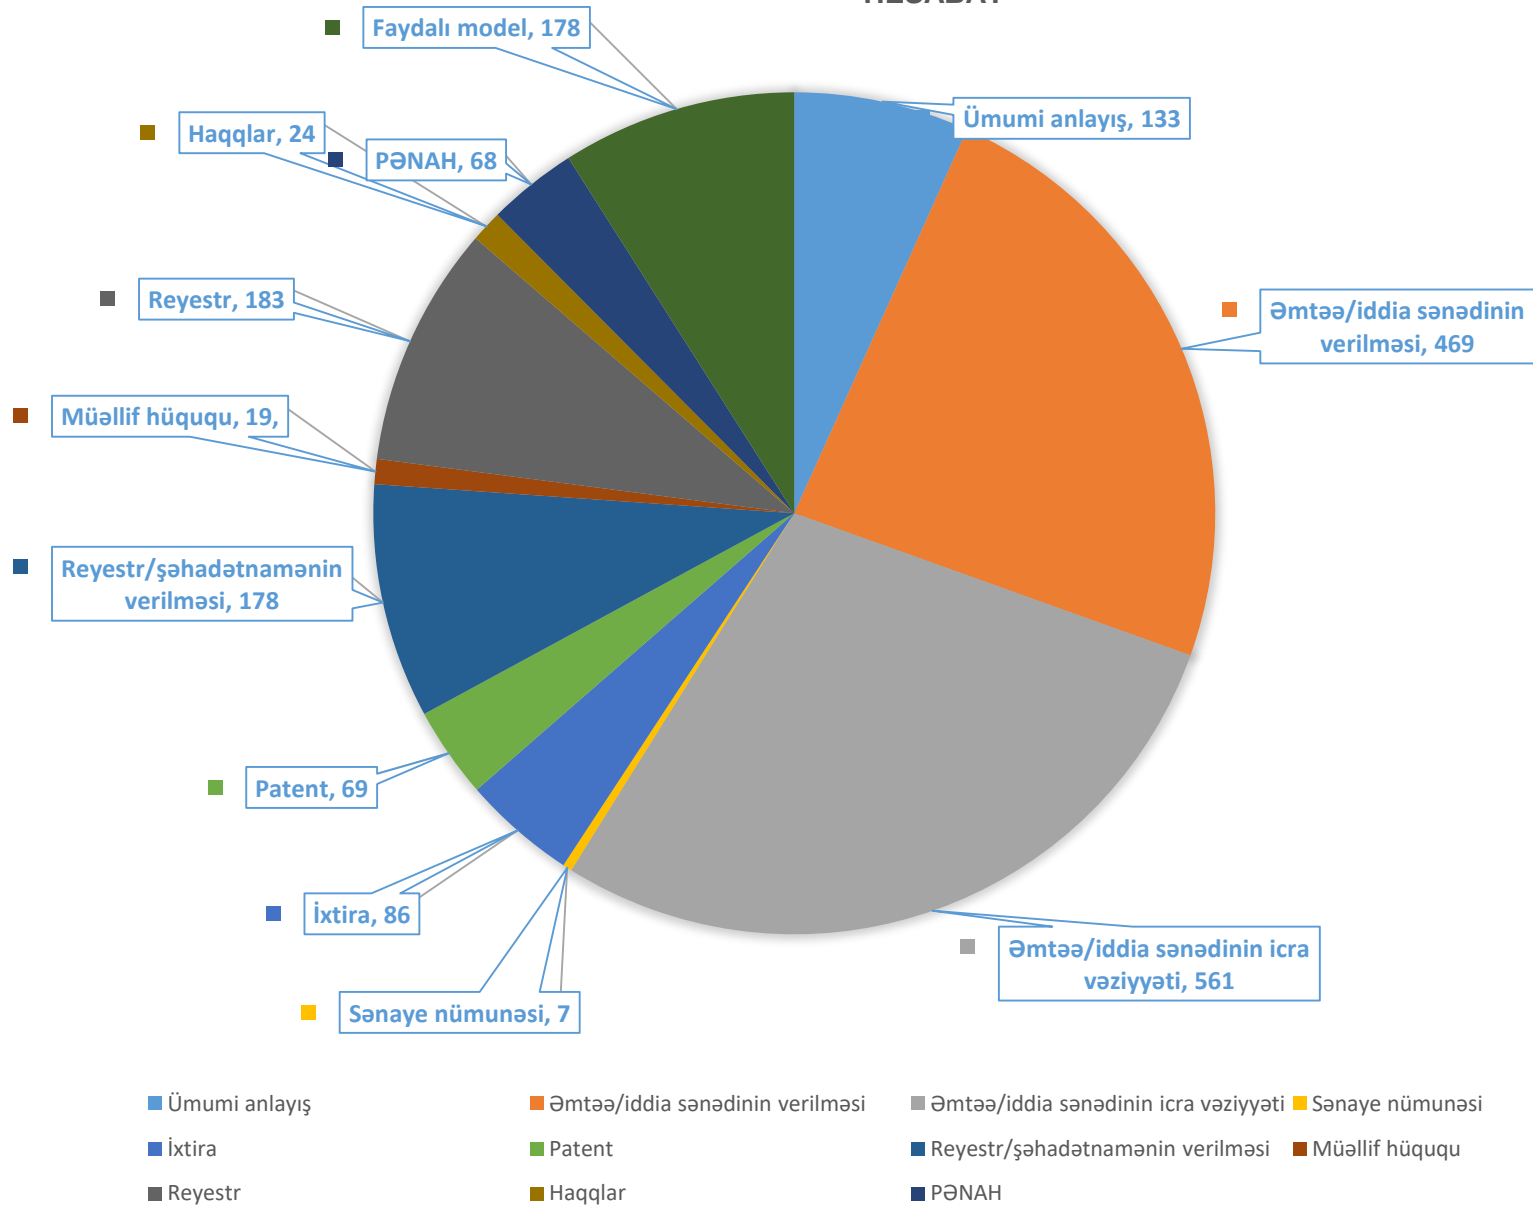

01.03.2022-31.03.2022-CI IL TARIXLƏRİNDƏ "960 ÇAĞRI MƏRKƏZİ" NƏ DAXİL OLAN ZƏNGLƏRİN SUAL-CAVAB KATEQORİYALARI ÜZRƏ HESABAT

01.03.2022-31.03.2022-ci il tarixlərində "960 ÇAĞRI MƏRKƏZİ"nə daxil olan zənglərin cavablandırılması və əks əlaqələr üzrə Hesabat