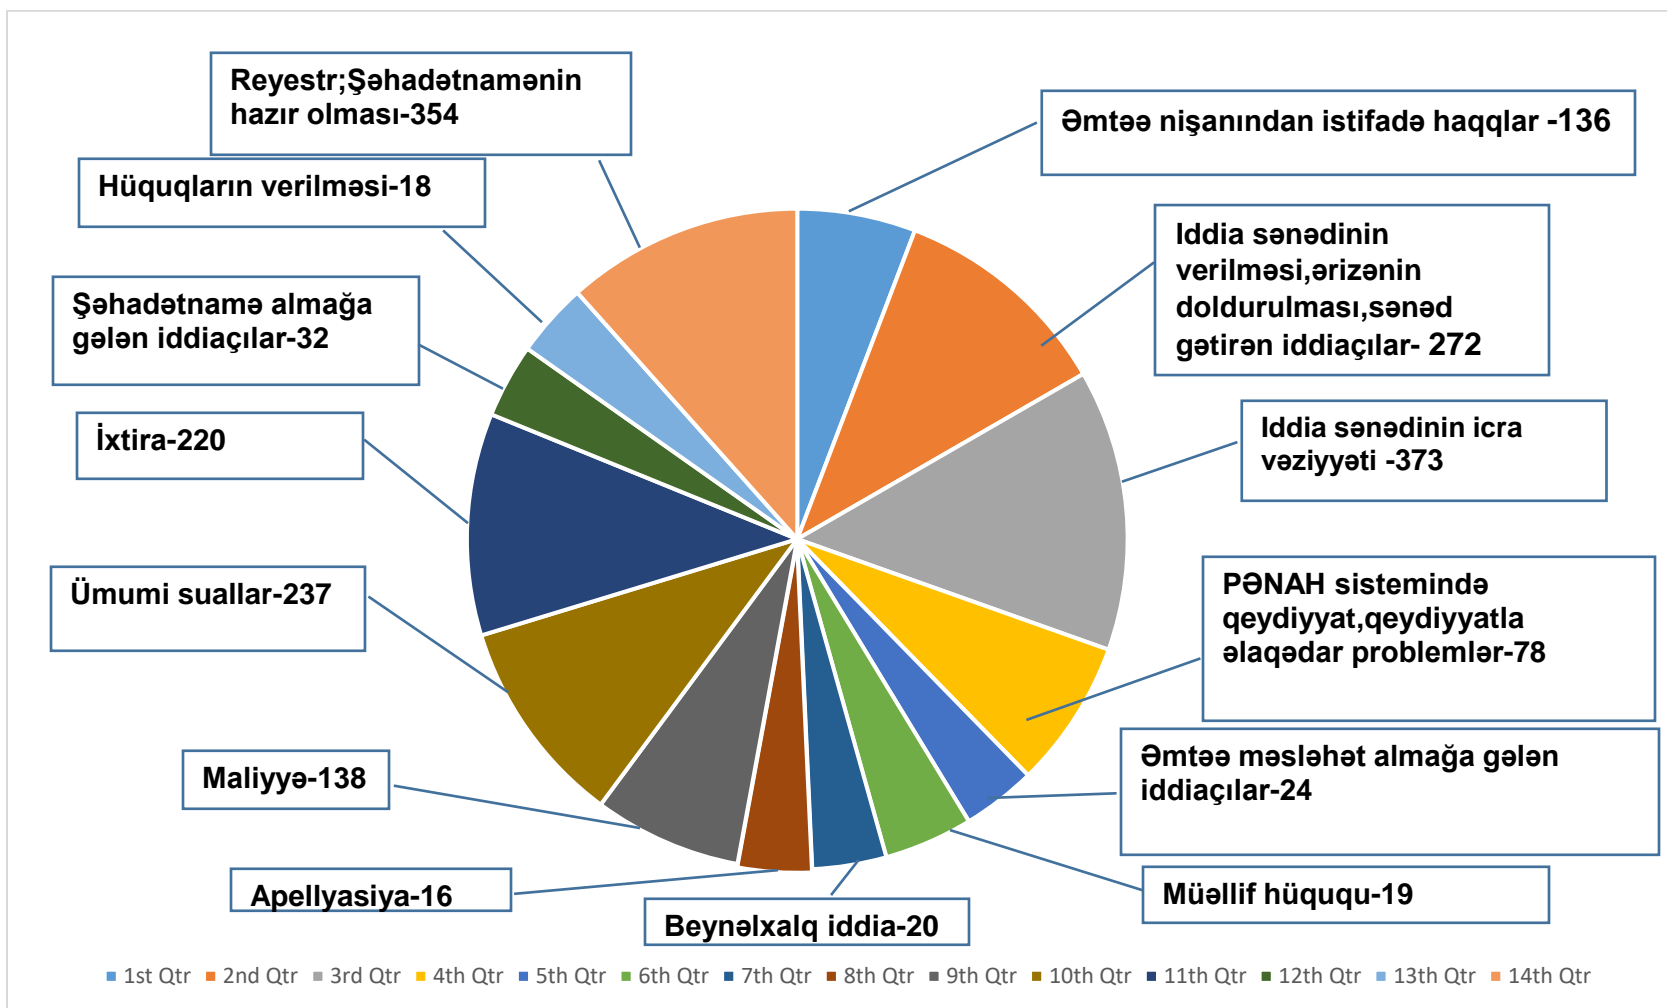

01.03.2023-03.04.2023-CÜ İL TARİXLƏRİNDƏ “960 ÇAĞRI” MƏRKƏZİNƏ DAXİL OLAN ZƏNGLƏRİN SUAL-CAVAB KATEQORİYALARI ÜZRƏ HESABAT

01.03.2023-03.04.2023-cü il tarixlərində “960 ÇAĞRI MƏRKƏZİ”nə daxil olan zənglərin cavablandırılması və əks əlaqələr üzrə Hesabat.