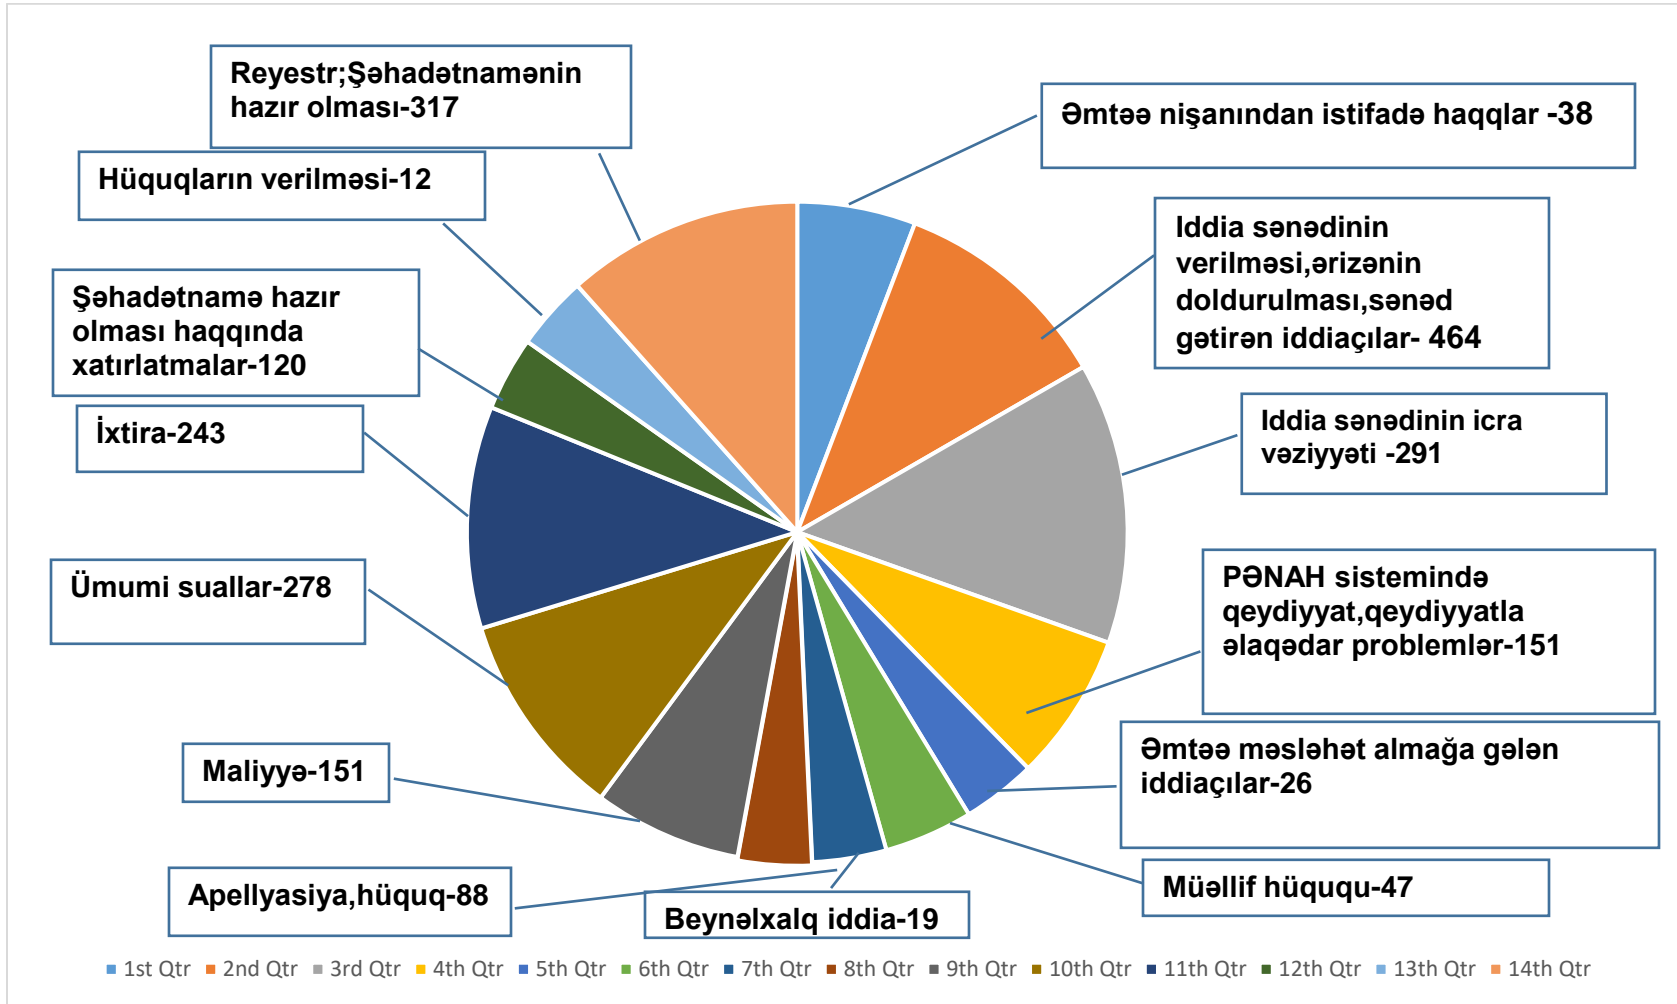

01.05.2023-01.06.2023-CÜ İL TARİXLƏRİNDƏ “960 ÇAĞRI” MƏRKƏZİNƏ DAXİL OLAN ZƏNGLƏRİN SUAL-CAVAB KATEQORİYALARI ÜZRƏ HESABAT

01.05.2023-01.06.2023-cü il tarixlərində “960 ÇAĞRI MƏRKƏZİ”nə daxil olan zənglərin cavablandırılması və əks əlaqələr üzrə Hesabat.