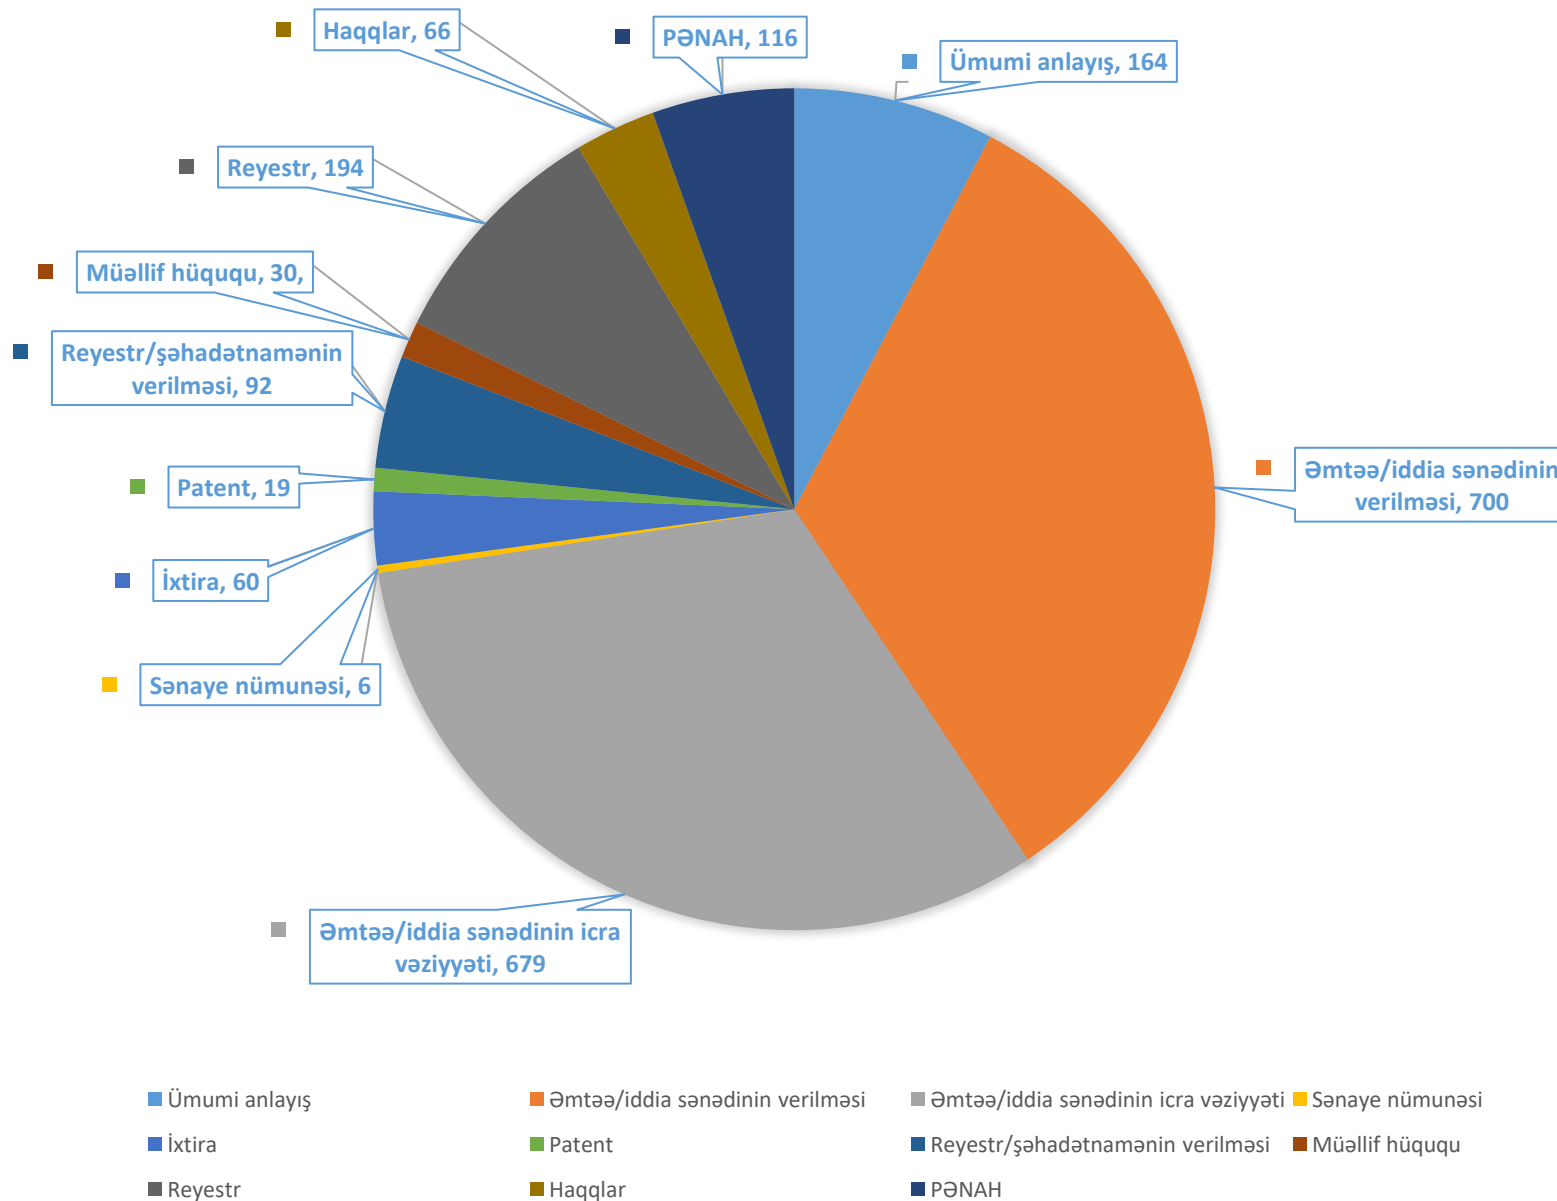

01.11.2021-30.11.2021-Cİ İL TARİXLƏRİNDƏ "960 ÇAĞRI MƏRKƏZİ" NƏ DAXİL OLAN ZƏNGLƏRİN SUAL-CAVAB KATEQORİYALARI ÜZRƏ HESABAT

01.11.2021-30.11.2021-ci il tarixlərində "960 ÇAĞRI MƏRKƏZİ"nə daxil olan zənglərin cavablandırılması və əks əlaqələr üzrə Hesabat