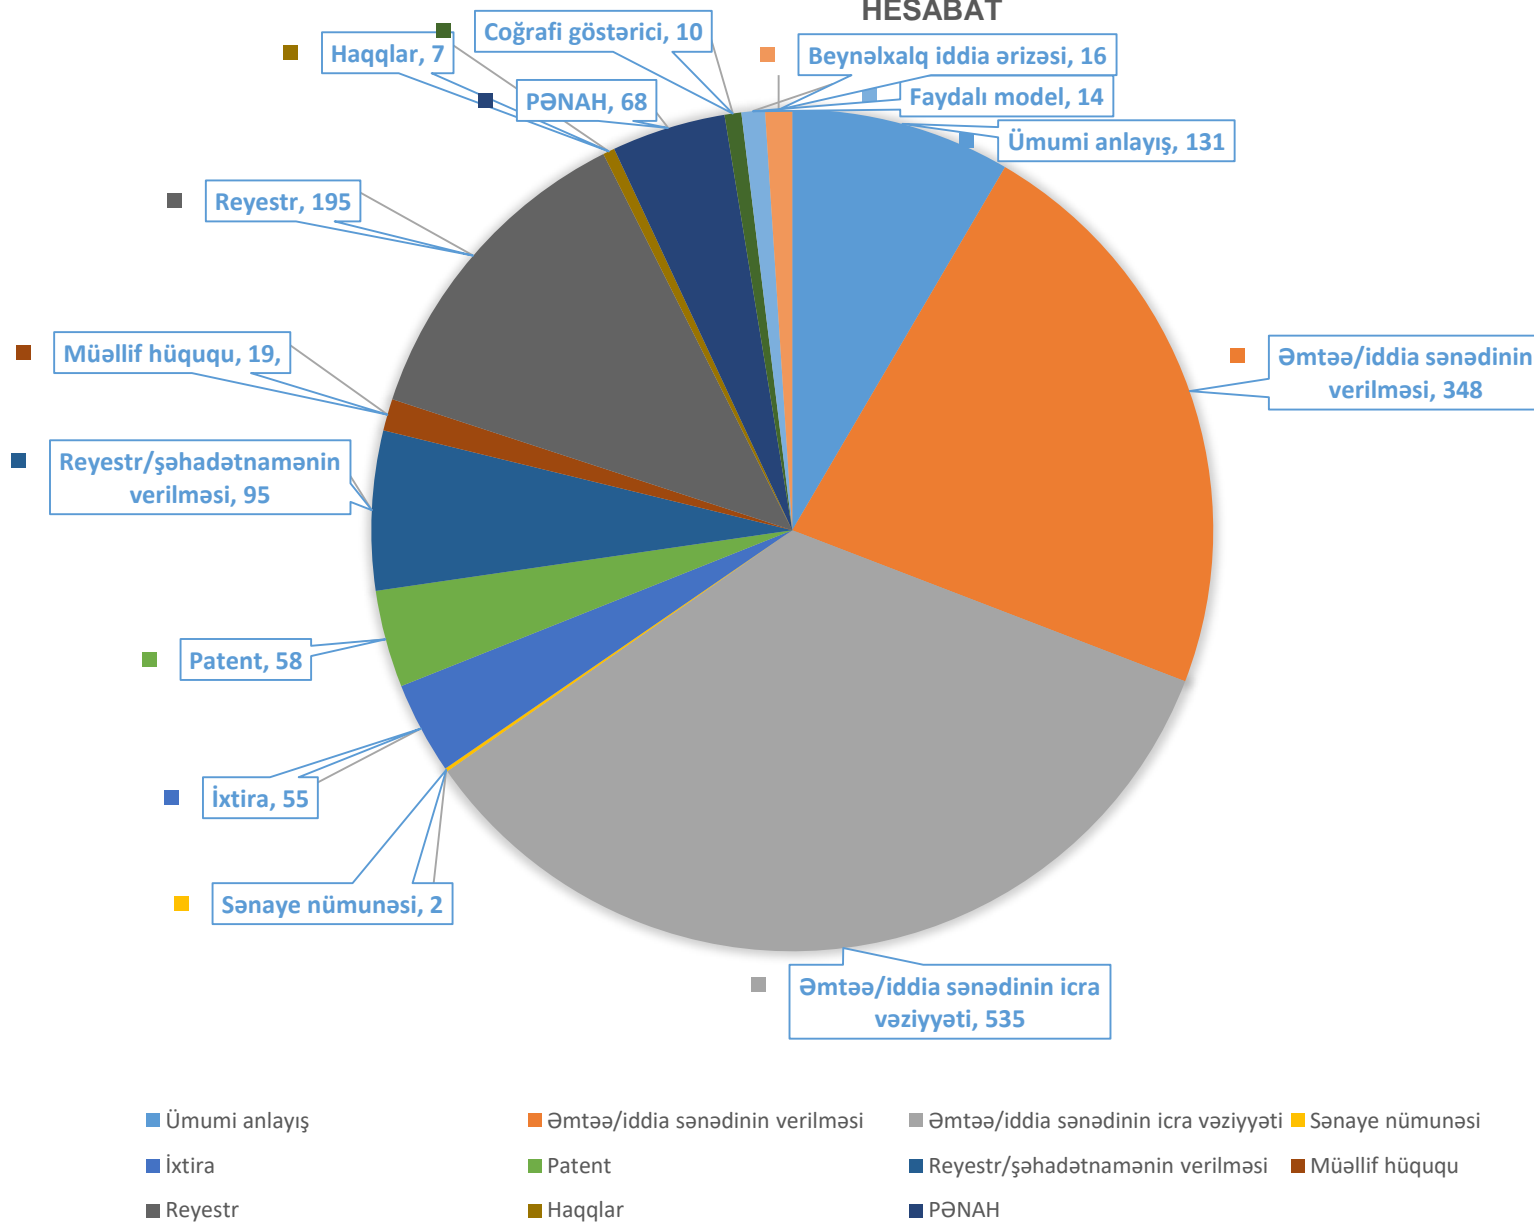

05.01.2022-01.02.2022-CI IL TARIXLƏRINDƏ "960 ÇAĞRI MƏRKƏZİ" NƏ DAXIL OLAN ZƏNGLƏRİN
SUAL-CAVAB KATEQORİYALARI ÜZRƏ
HESABAT

05.01.2022-31.01.2022-ci il tarixlərində "960 ÇAĞRI MƏRKƏZİ"nə daxil olan zənglərin cavablandırılması və əks əlaqələr üzrə Hesabat