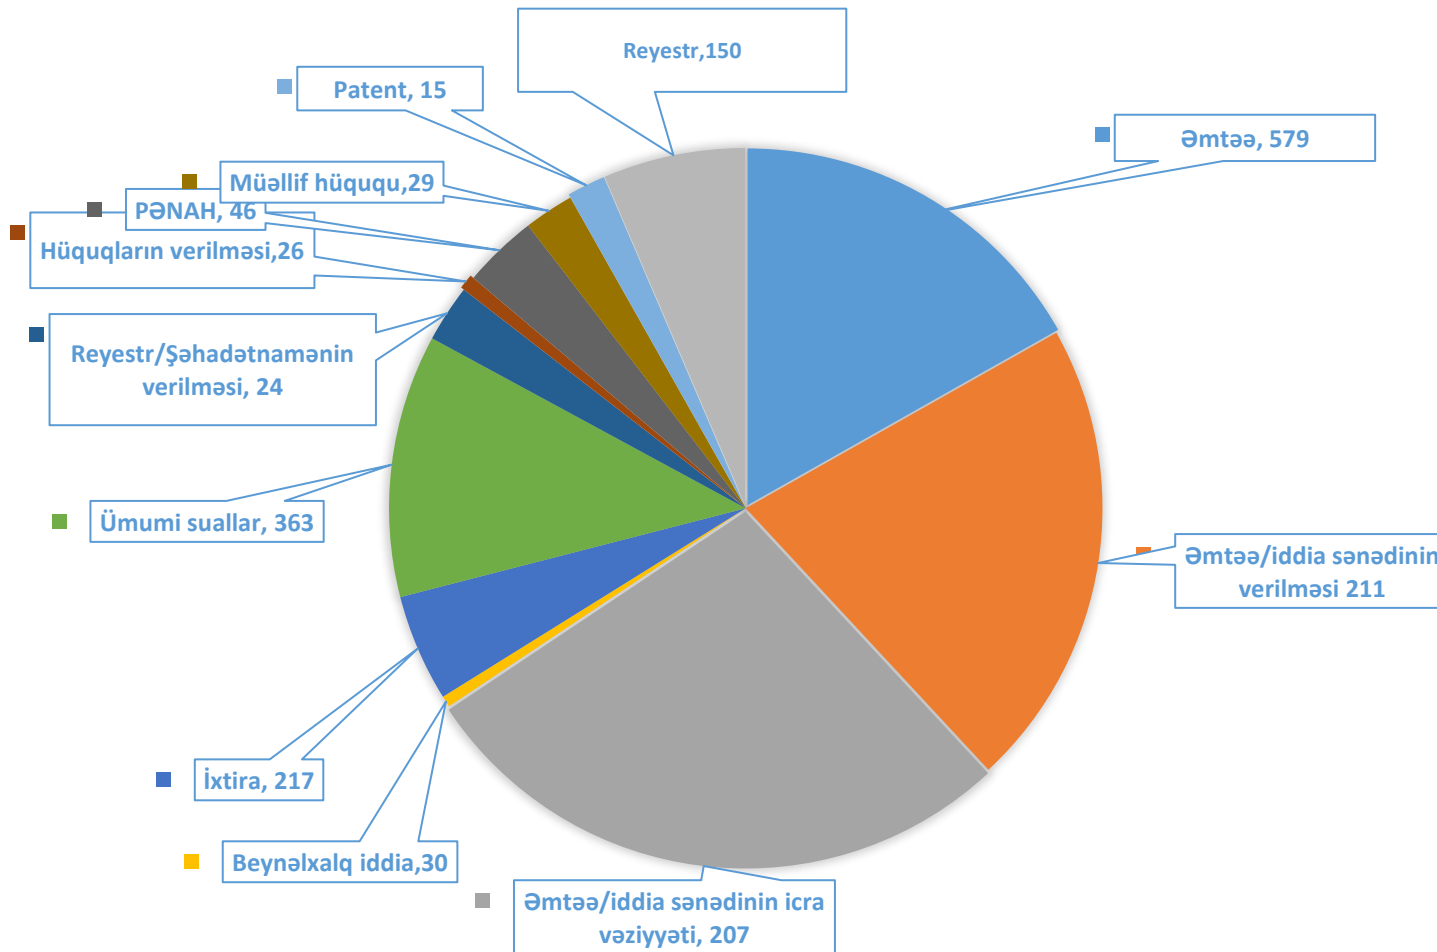

05.01.2023-01.02.2023-CÜ IL TARIXLƏRINDƏ "960 ÇAĞRI MƏRKƏZİ"NƏ DAXIL OLAN ZƏNGLƏRİN
SUAL-CAVAB KATEQORIYALARI ÜZRƏ
HESABAT

05.01.2023-01.02.2023-cü il tarixlərində “960 ÇAĞRI MƏRKƏZİ”nə daxil olan zənglərin cavablandırılması və əks əlaqələr üzrə Hesabat.